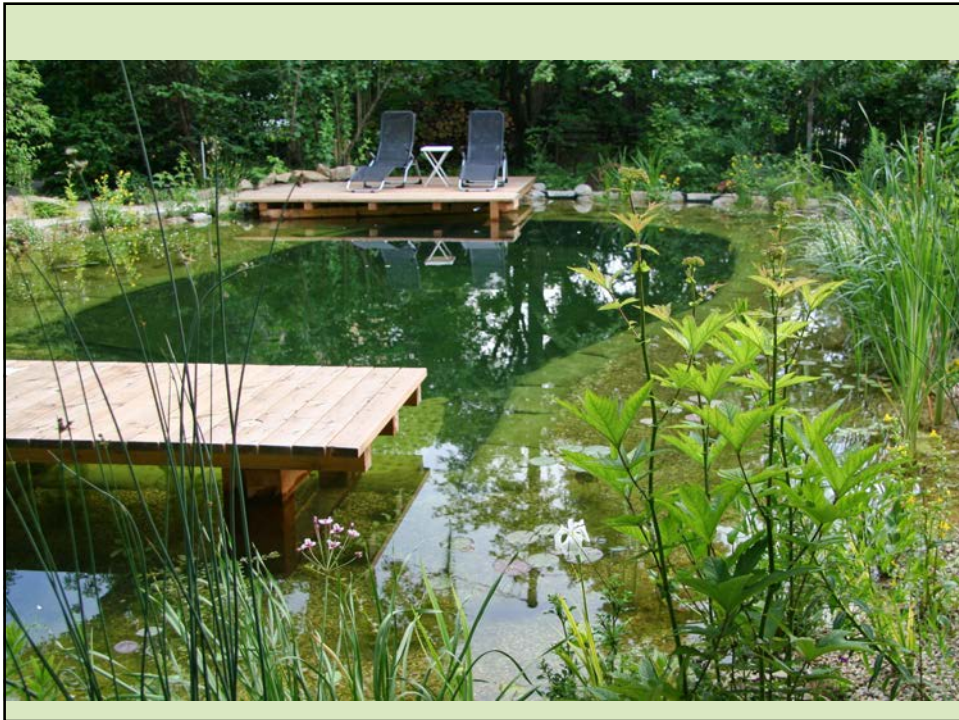

Sumpf- und Wasserpflanzen in
Schwimmteich & Naturpool
Bog Plants & Aquatic Plants in
Swimming Ponds and Natural Pools

Acorus calamus

Acorus calamus
,Argenteostriatus'

Carex gray

Carex ssp.

Carex pseudocyperus