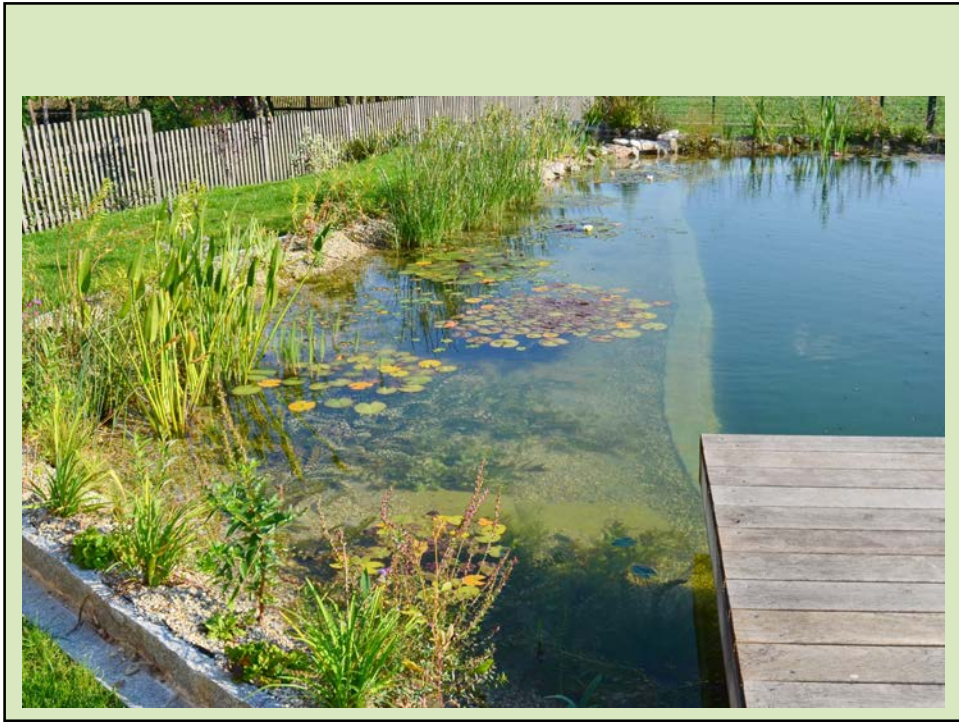

Sumpf- und Wasserpflanzen in
Schwimmteich & Naturpool
Bog Plants & Aquatic Plants in
Swimming Ponds and Natural Pools

Acorus calamus

Acorus calamus
,Argenteostriatus'

Carex gray

Carex ssp.

Carex pseudocyperus