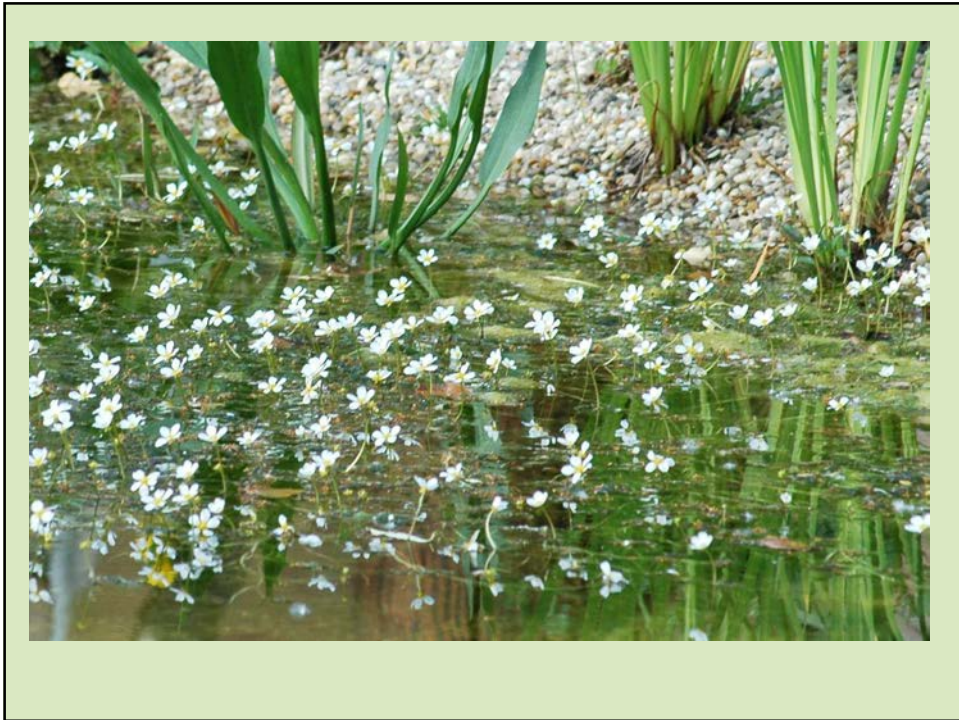

Cyperus longus

Eriophorum latifolium

Iris pseudacorus

Iris pseudacorus ,*Variegata*'

Lythrum

Mentha

Geum

Nitrifikation / Nitrification

NH_4 -Ammonium

+ O_2

→ NO_2 (Nitrit / Nitrite) +.....

+ O_2

→ NO_3 (Nitrat / Nitrate) +.....

Sarracenia Tiefe/depth 60cm, Kies/gravel 32/64mm

Elodea sp.

Crassula helmsii (syn. *recurva*)