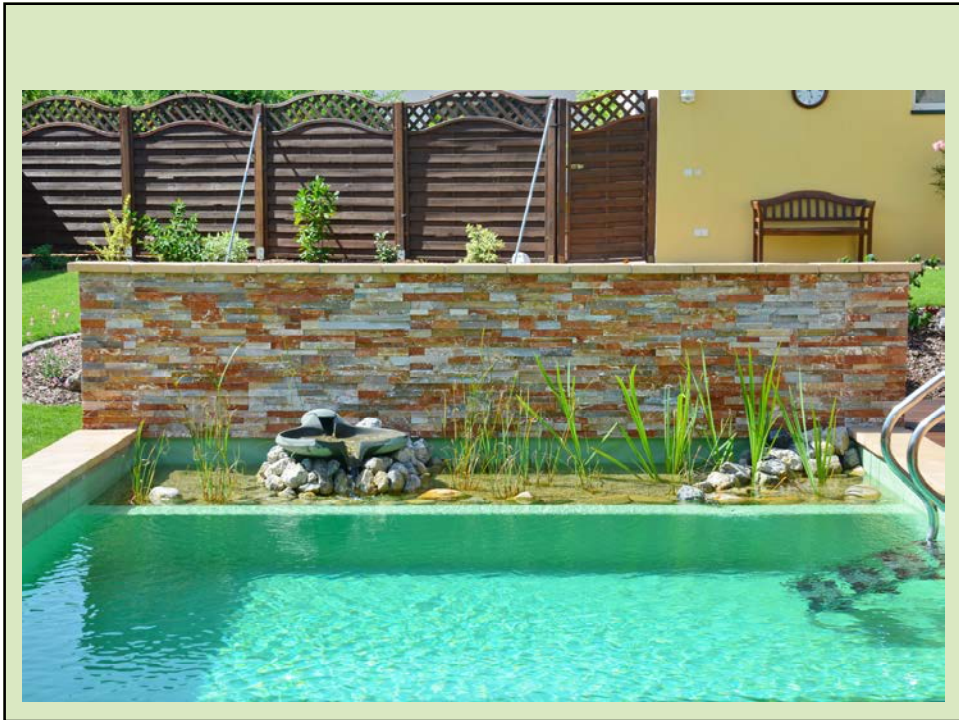

Sumpf- und Wasserpflanzen in
Schwimmteich & Naturpool
Bog Plants & Aquatic Plants in
Swimming Ponds and Natural Pools

Acorus calamus

Acorus calamus
,Argenteostriatus'

Carex gray

Carex ssp.

Carex pseudocyperus