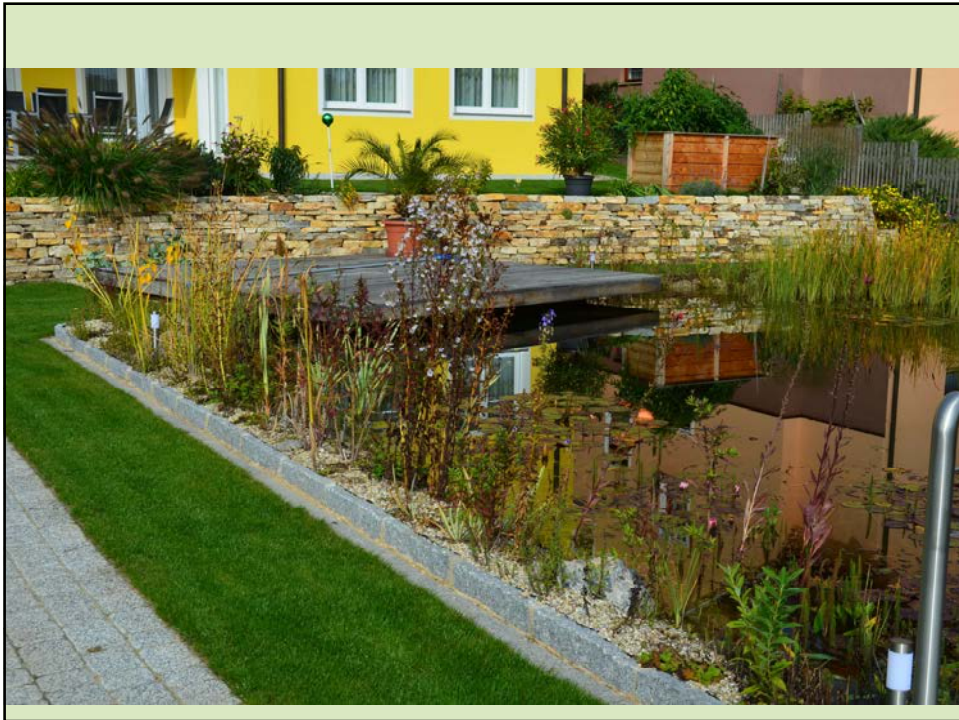

Sumpf- und Wasserpflanzen in
Schwimmteich & Naturpool
Bog Plants & Aquatic Plants in
Swimming Ponds and Natural Pools

Acorus calamus

Acorus calamus
,Argenteostriatus'

Carex gray

Carex ssp.

Carex pseudocyperus