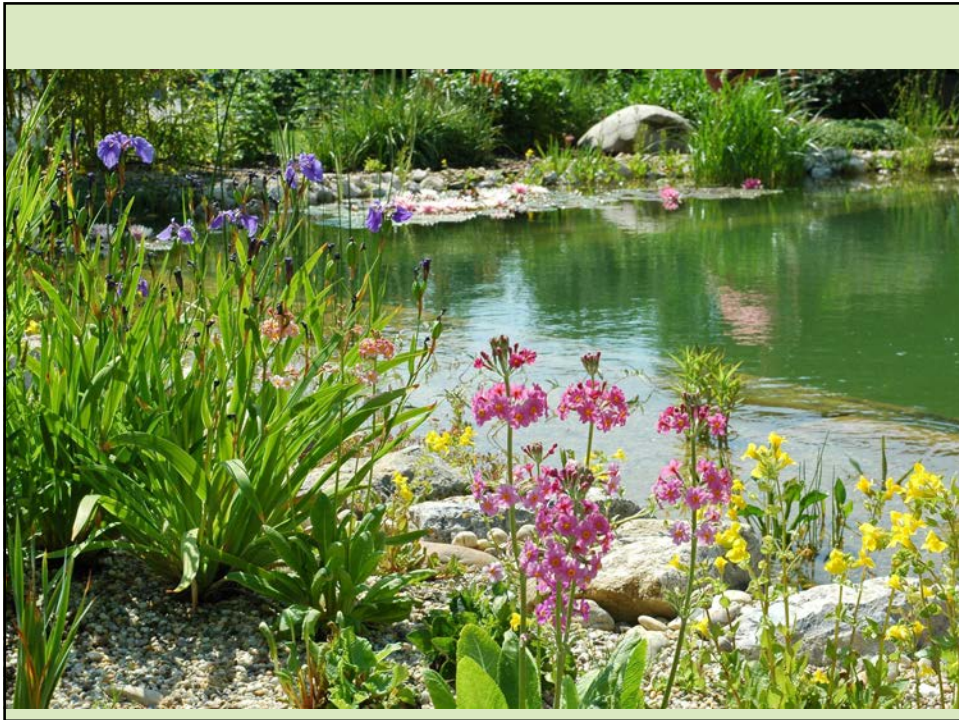

Sumpf- und Wasserpflanzen in
Schwimmteich & Naturpool
Bog Plants & Aquatic Plants in
Swimming Ponds and Natural Pools

Acorus calamus

Acorus calamus
,Argenteostriatus'

Carex gray

Carex ssp.

Carex pseudocyperus